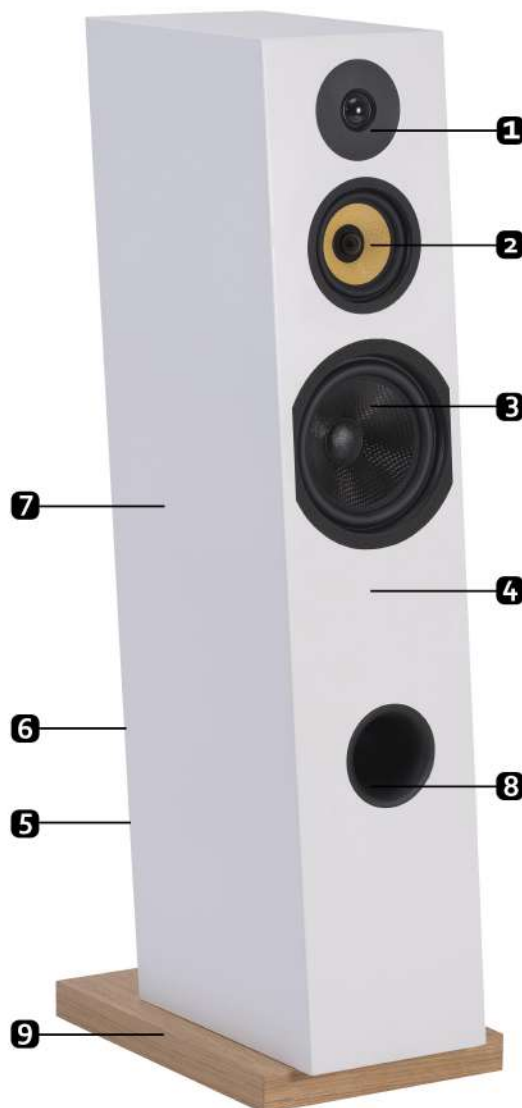

Courbet n°8

- 1 La gamme COURBET utilise un même tweeter quelque soit le modèle (TW28CD).**
 - ▶ Il est caractérisé par une très faible distortion et un champ magnétique très concentré.
 - ▶ Ce tweeter est fièrement assemblé en FRANCE
- 2 Le 13 cm en fibre de Kevlar, est une nouvelle fois, sublimé dans cette gamme d'enceintes.**
 - ▶ Il apporte une multitude d'informations
- 3 Boomers de 21 cm en fibre de carbone**
 - ▶ idéalement motorisé, ce transducteur permet d'obtenir un grave tendu, ferme et nuancé
- 4 Les caissons de la gamme COURBET sont penchés vers l'arrière pour éviter la formation d'ondes stationnaires internes.**
 - ▶ Ils sont en plus renforcés par les parois, pour éviter des bruits de caisses
- 5 Les borniers de la gamme COURBET acceptent des câbles de fortes sections**
 - ▶ sous la forme de fiches "banane", fourches ou câbles dénudés
- 6 Chaque enceinte Courbet est accompagnée d'une plaque signalétique argentée**
 - ▶ affiche les caractéristiques du produit
- 7 Tous les filtres sont montés en l'air, à l'ancienne.**
 - ▶ Ils sont la preuve d'une fabrication artisanale, dans le sens le plus noble du terme
- 8 Associé au woofer, l'évent à été parfaitement dimensionné,**
 - ▶ pour une belle extension du grave vers la première octave
- 9 Socle permettant de stabiliser l'enceinte.**
 - ▶ Les pointes de découplage sont fournies et fortement conseillées

• L'AVIS DU LABO

La **Courbet n° 8** est une enceinte 3 voies utilisant 3 haut-parleurs d'exception, tous les trois fabriqués dans notre site de production troyen (10-Aube);

- le tout nouveau tweeter à dôme tissu, à double décompression,
- le Haut-parleur Medium des Olympia one master (diapason d'or 2016),
- un haut-parleur de 21 cm « Carbone » très rapide et très défini; conçu spécifiquement pour le produit.