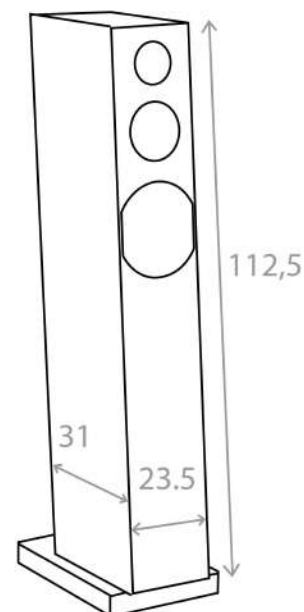

• L'AVIS DU LABO

La **Courbet n° 8** est une enceinte 3 voies utilisant 3 haut-parleurs d'exception, tous les trois fabriqués dans notre site de production troyen (10-Aube);

- le tout nouveau tweeter à dôme tissu, à double décompression,
- le Haut-parleur Medium des Olympia one master (diapason d'or 2016),
- un haut-parleur de 21 cm « Carbone » très rapide et très défini; conçu spécifiquement pour le produit.

Cette Courbet n°8 saura remplir de grandes pièces avec un niveau de définition et de musicalité très rarement rencontré dans une enceinte trois voies de cette taille, et ce, même à très fort volume.

Un peu plus grande, elle reste très élancée et futuriste sur toute la ligne.

La plus grande colonne de la gamme se distingue par une bande passante très large et par une grande facilité de mise en œuvre.

Son bon rendement, son filtre répartiteur avec composants très haut de gamme permet de très nombreuses associations d'électroniques.

Laissez-vous surprendre par les qualités de ce produit.

• CARACTÉRISTIQUES COURBET N°8

Bass reflex	évent circulaire
Puissance nominale	150 W
Puissance maximale	200 W
Nombre de voies	3
Nombre de haut-parleurs	3
Rendement	92,5 dB
Bande passante	35 - 25000 Hz
Tweeter	28mm dôme souple
Médium	Kevlar 13 cm
Woofers	21 cm fibre de carbone
Poids (kg)	33 (un carton)
Impédance	5 mini
Fréquence de coupure	250 / 2500Hz